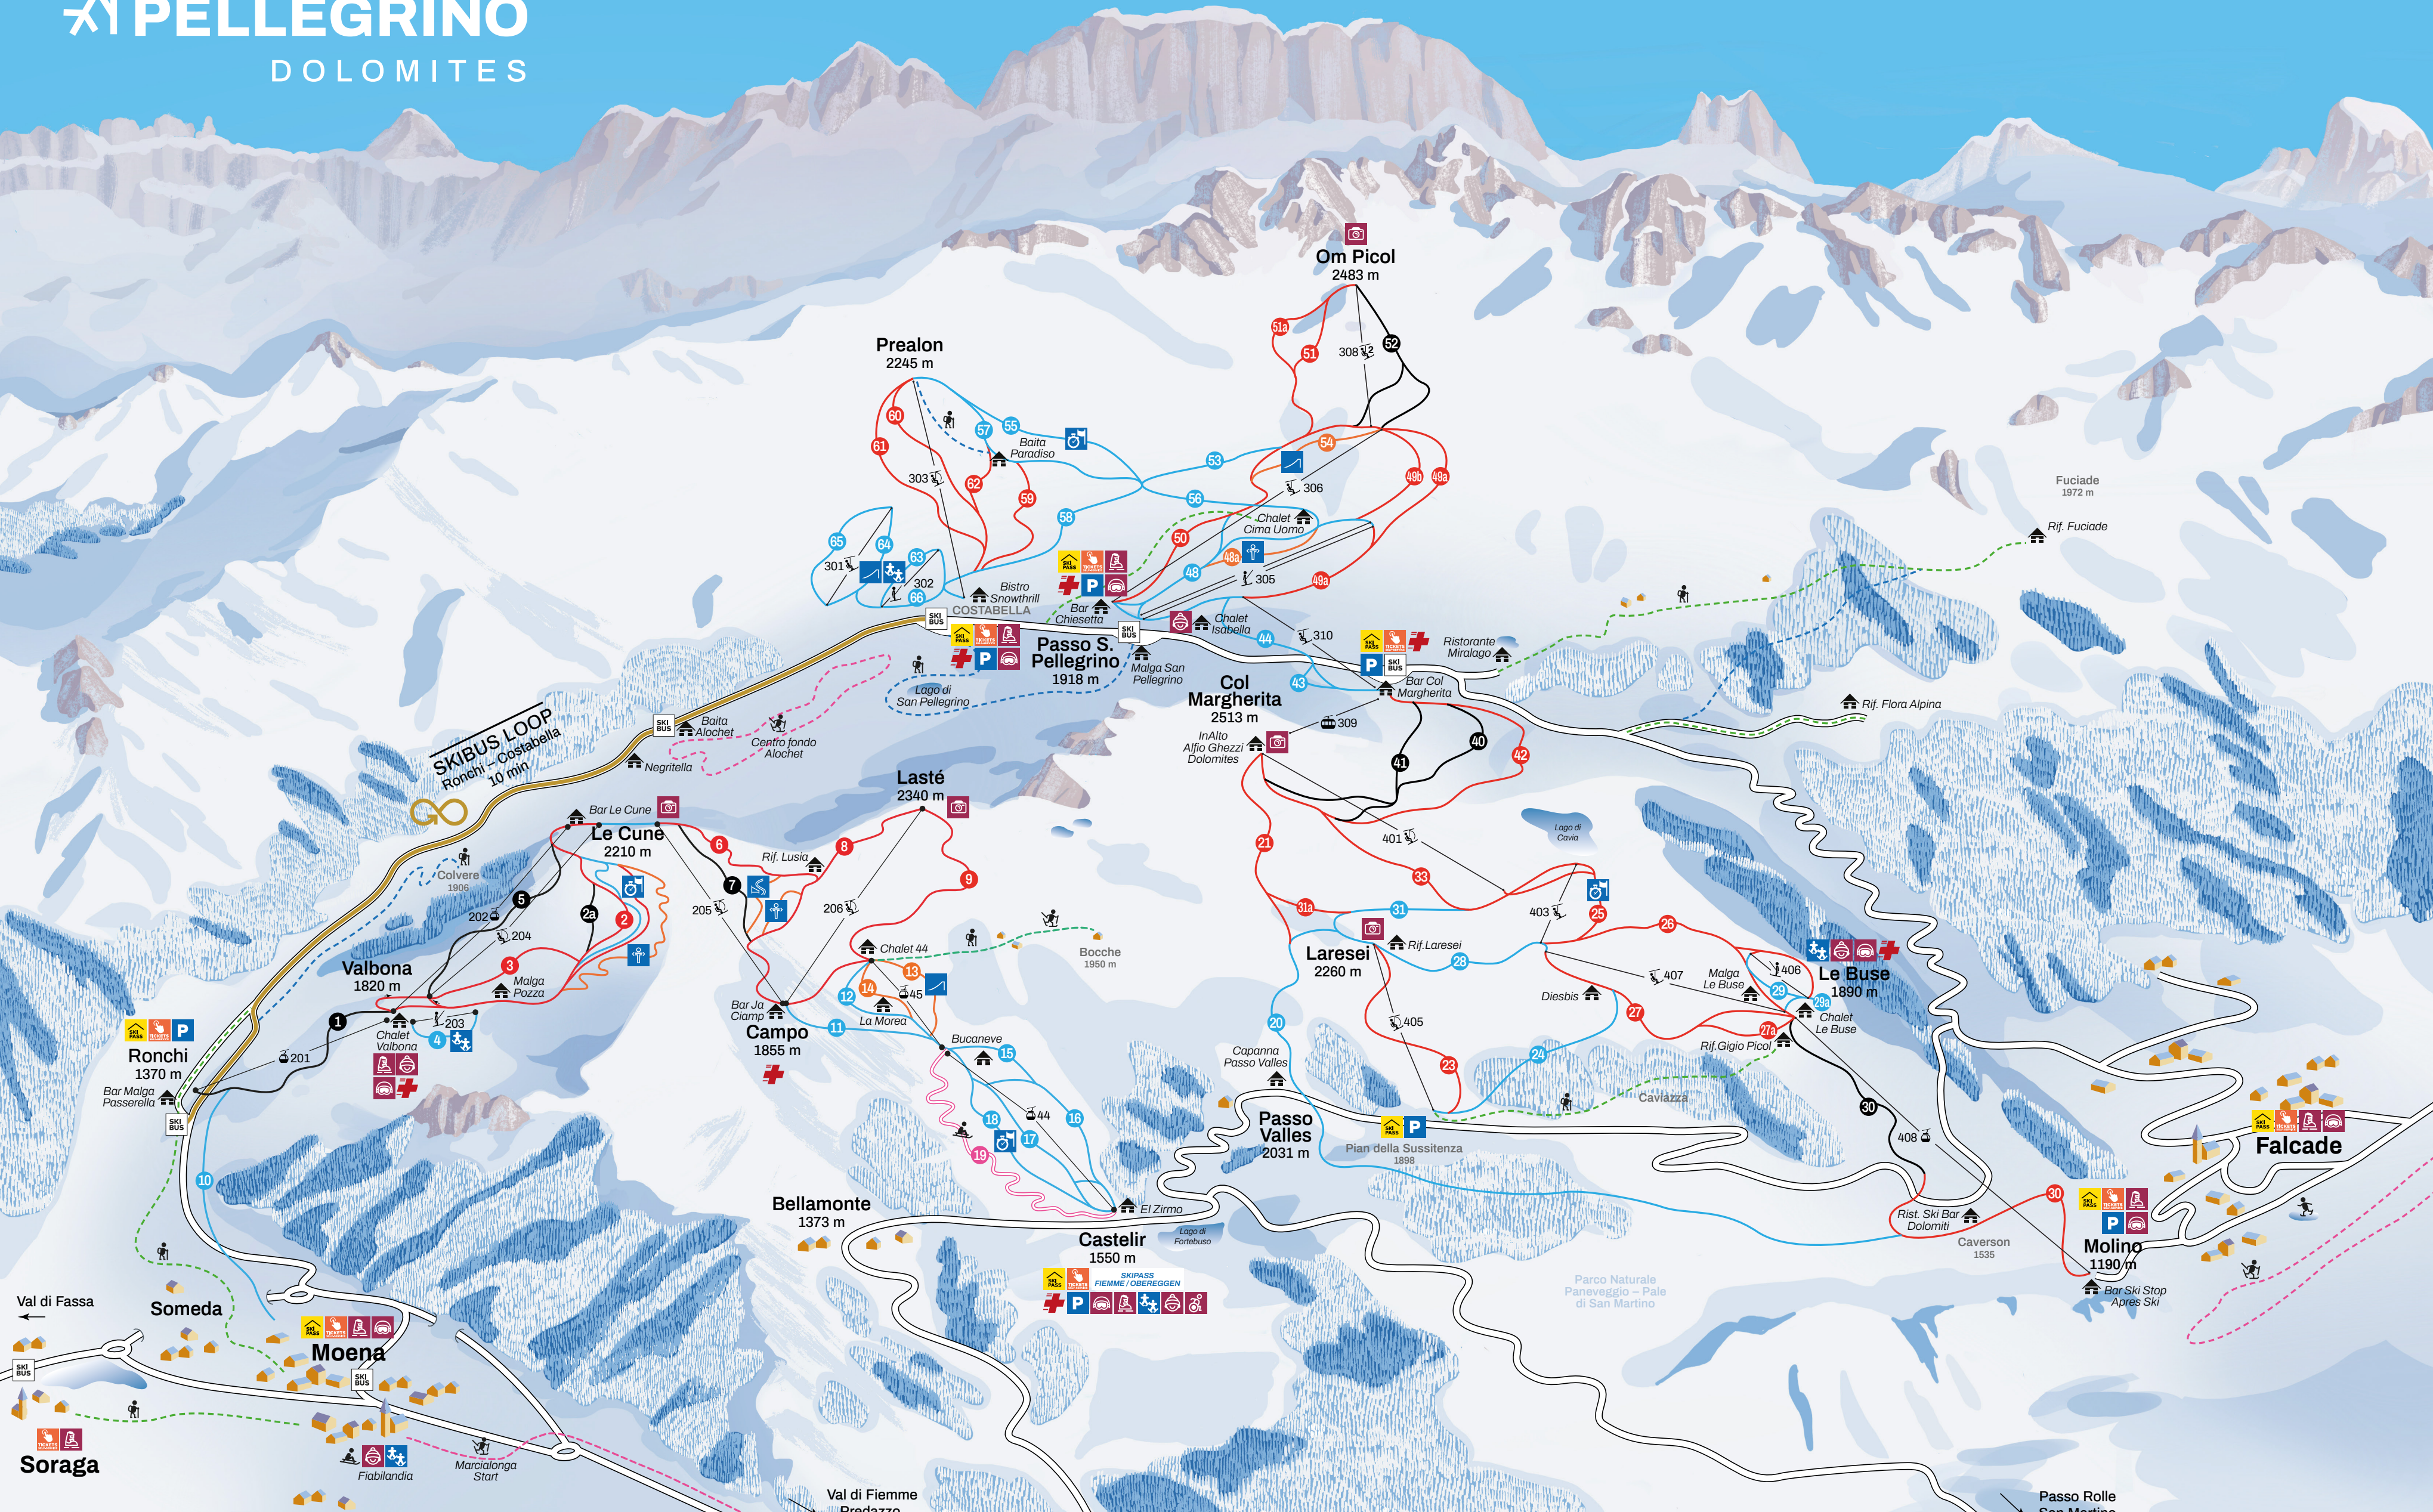

ALPE LUSIA — SAN PELLEGRINO DOLOMITES

WE CARE ABOUT THE DOLOMITES

- RIFUGIO SNACK BAR RESTAURANT
- FERMATA SKIBUS STOP
- UFFICIO SKIPASS SKIPASS OFFICE
- CASSA AUTOMATICA PICK-UP BOX
- NOLEGGIO SKI RENTAL
- SNOWPARK
- AREA SCI BAMBINI KIDS SKI AREA
- PISTA CRONOMETRATA SELF TIME TRACK
- PISTA SLITTINO TOBOGGUN RUN
- PARCO GIOCHI MINI CLUB
- PUNTO PANORAMICO PANORAMIC POINT
- SCUOLA SCI SKI SCHOOL
- PARCHEGGIO PARKING
- PRIMO SOCCORSO FIRST AID
- ASSOCIAZIONE SPORTABILI SKI FOR DIFFERENTLY-ABLED
- FACILE PASSEGGIATA EASY WALK
- ESCURSIONE PER CIASPOLE O RAMPONCINI HIKE WITH SNOWSHOES OR SHOE-SPIKES
- PISTA DA FONDO CROSS COUNTRY SKIING
- PATTINAGGIO ICE SKATING

Val di Fassa
Someda
Moena
Soraga
Fiabilandia
Marcialonga Start

Passo Rolle San Martino